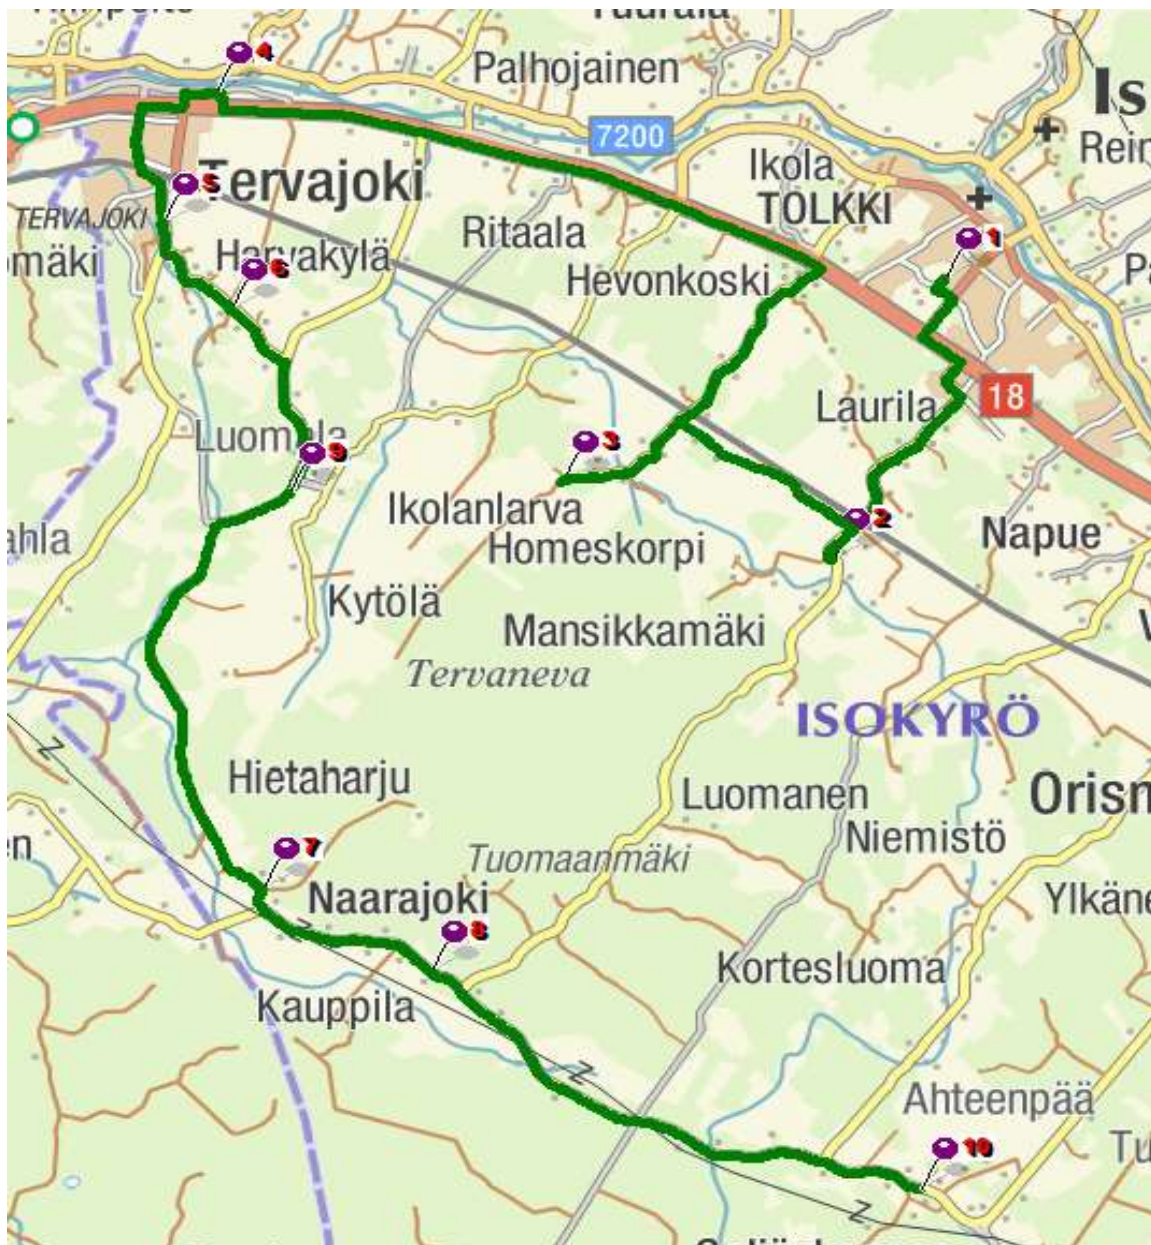

Reitti 1 Keskusta - Ikolanlarva - Kylkkälä - Harvakylä Naarajoki

Iltapäivä

Lähtöaika		
12:55	14:35	
T	T	Keskustan koulu
T	T	Homeskorpi th
T	T	Ikolanlarva
T	T	Ritaala
T	T	Kylkkälän koulu
T	T	Harvakylä
T	T	Naarajoki

## Reitti 2 Tuurala -Palhojainen - Tervajoki - Aittomäki

Iltapäivä

Lähtöaika

koulup.

12:55

14:35

Keskustan koulu

X