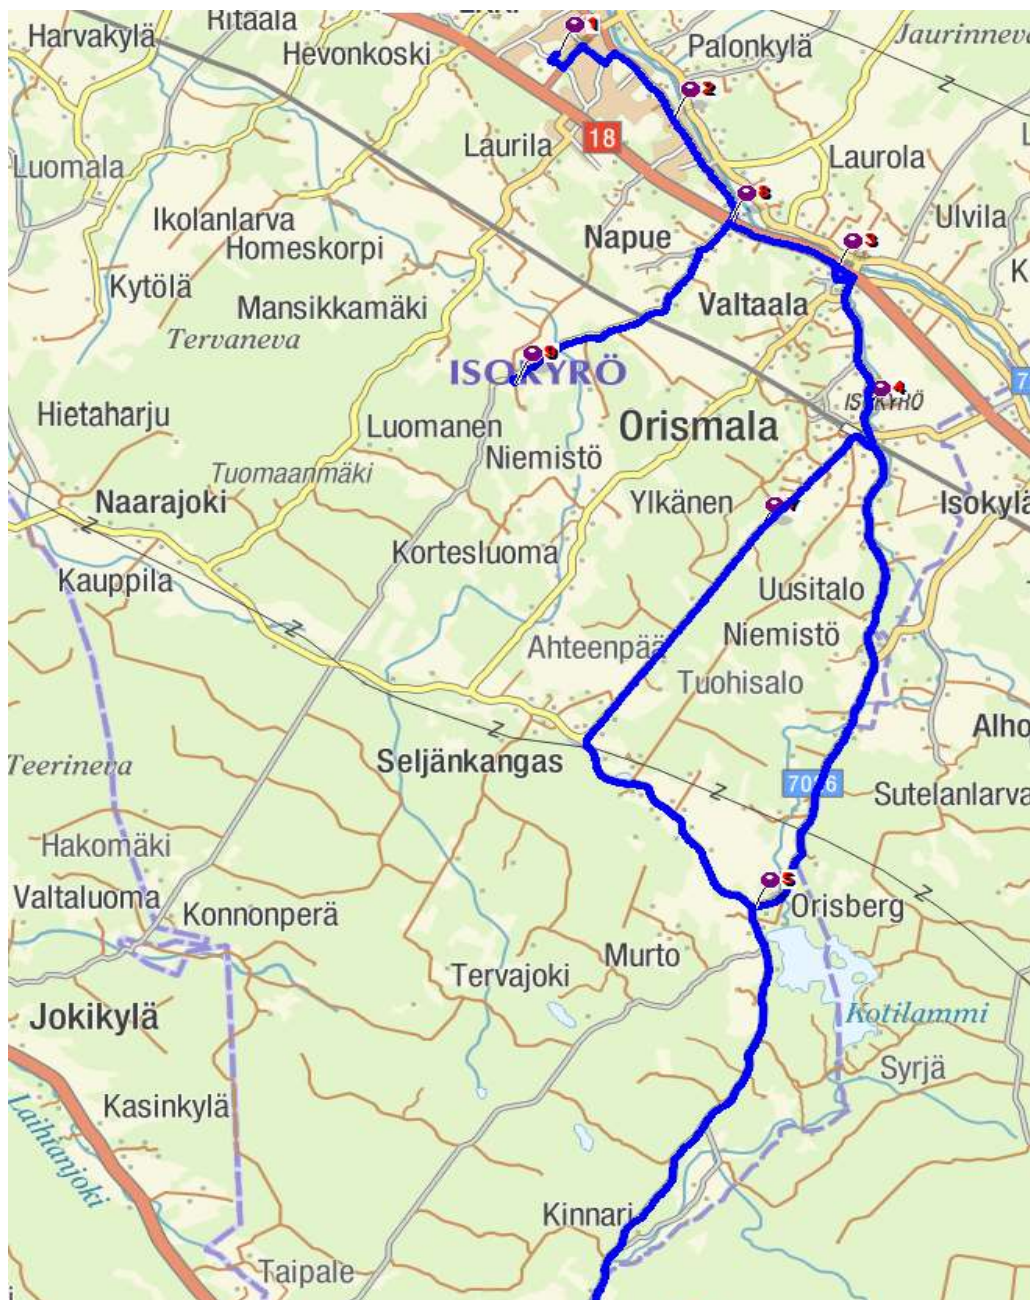

Reitti 3. Keskusta-Valtaala-Orismala- Orisberg-Ooperi-Kortesluoma-Napuen kylätie

Iltapäivä

Lähtöaika	
koulup.	
12:55	14:35
T	T
Pohjankyröntie	
13:05	14:40
Valtaalan Koulu	
X	X
Orismala	
|	X
Ooperi	
X	X
Kortesluomantie	
T	T
Napuen kylätie	

X = Ei määriteltyä aikaa, ajaa paikan kautta

| = Ei käy aikatauluun merkityssä paikassa

T = Käy tarvittaessa