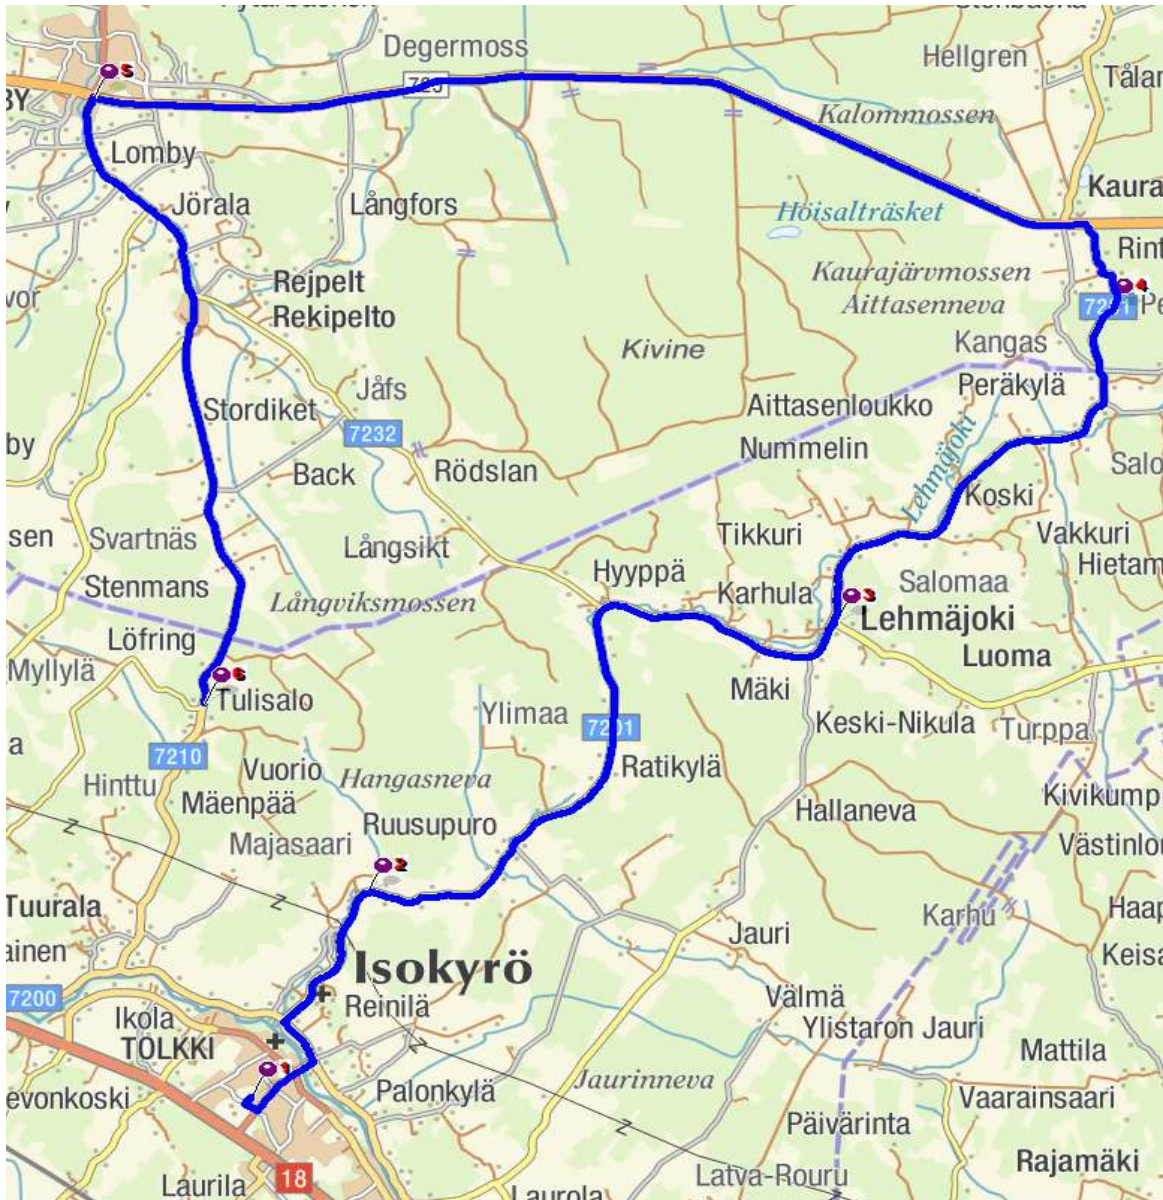

## Reitti 6 Vöyri - Lehmäjoki - Ruusupuro

Iltapäivä

Lähtöaika		Koulukeskus
12:55	14:35	
X	T	Ruusupuro
X	T	Lehmäjoki Seo
T		Petsamontie
	T	Lehmäjoentie 1
	T	Vöyrin Koneliike
	T	Tekipellontie 350
	T	Tulisalontie

X = Ei määriteltyä aikaa, ajaa paikan kautta

| = Ei käy aikatauluun merkityssä paikassa

T = Käy tarvittaessa

Lukio reitti 1 16:05 ma-to, ei koeviikoilla
Jauri Ruusupuro Lehmäjoki Vöyri

Lukio reitti 2 16:05 ma-to, ei koeviikoilla
Uvila Orismala Orisberg Ylistaro Untamala