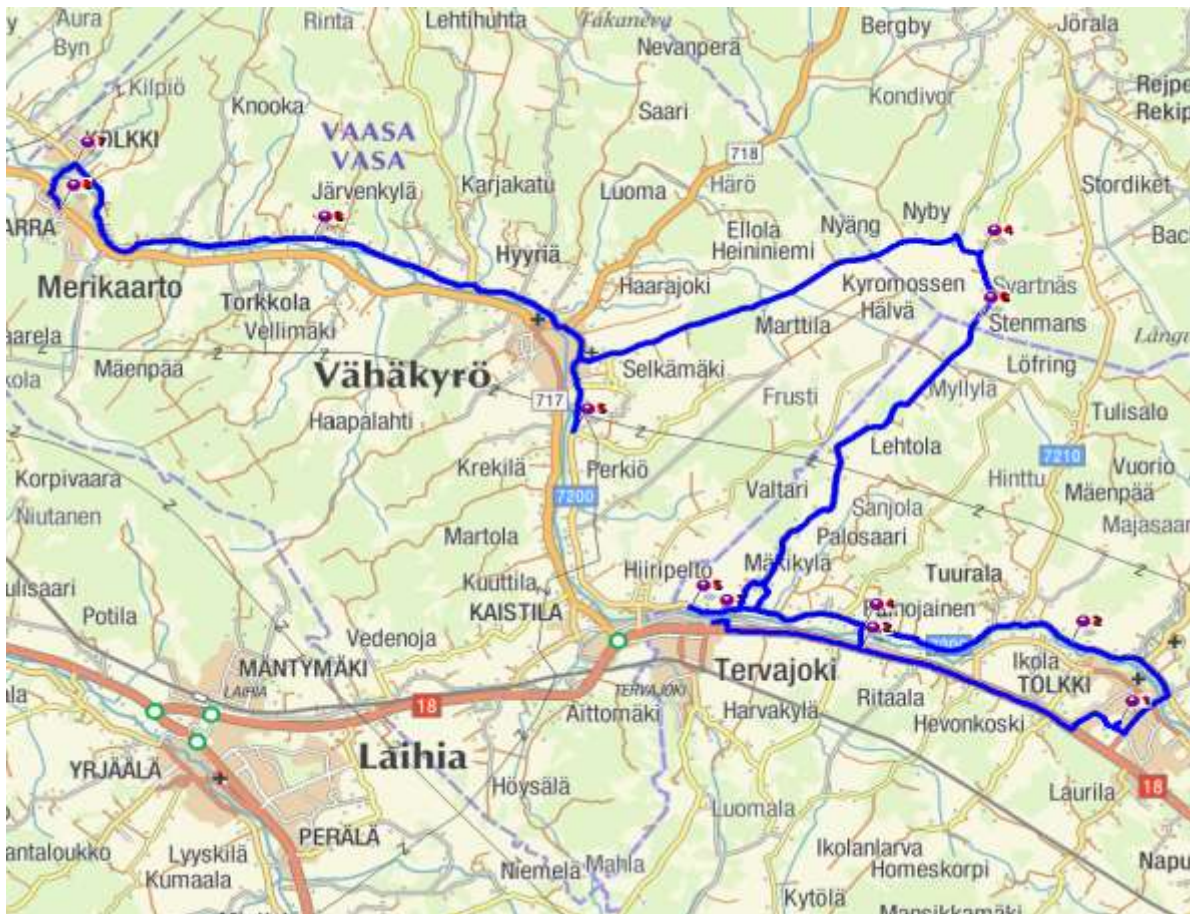

Reitti 5
Iltapäivä

Yryselä - Kylkkälä - Tuuralantie

Lähtöaika		
koulup.		
(T)12:45	(T)14:30	Karjalankatu
12:55	14:35	Koulukeskus
T	|	Tuurala
T	T	Palhojainen
(T)13:15	(T)14:40	Kylkkälän koulu
T	T	Tulisalontie th.
T	T	Yryselä
T	T	Kyrömossvägen 400
|	T	Vähäkyrö
|	T	Merikaarto

X = Ei määriteltyä aikaa, ajaa paikan kautta

| = Ei käy aikatauluun merkityssä paikassa

T = Käy tarvittaessa