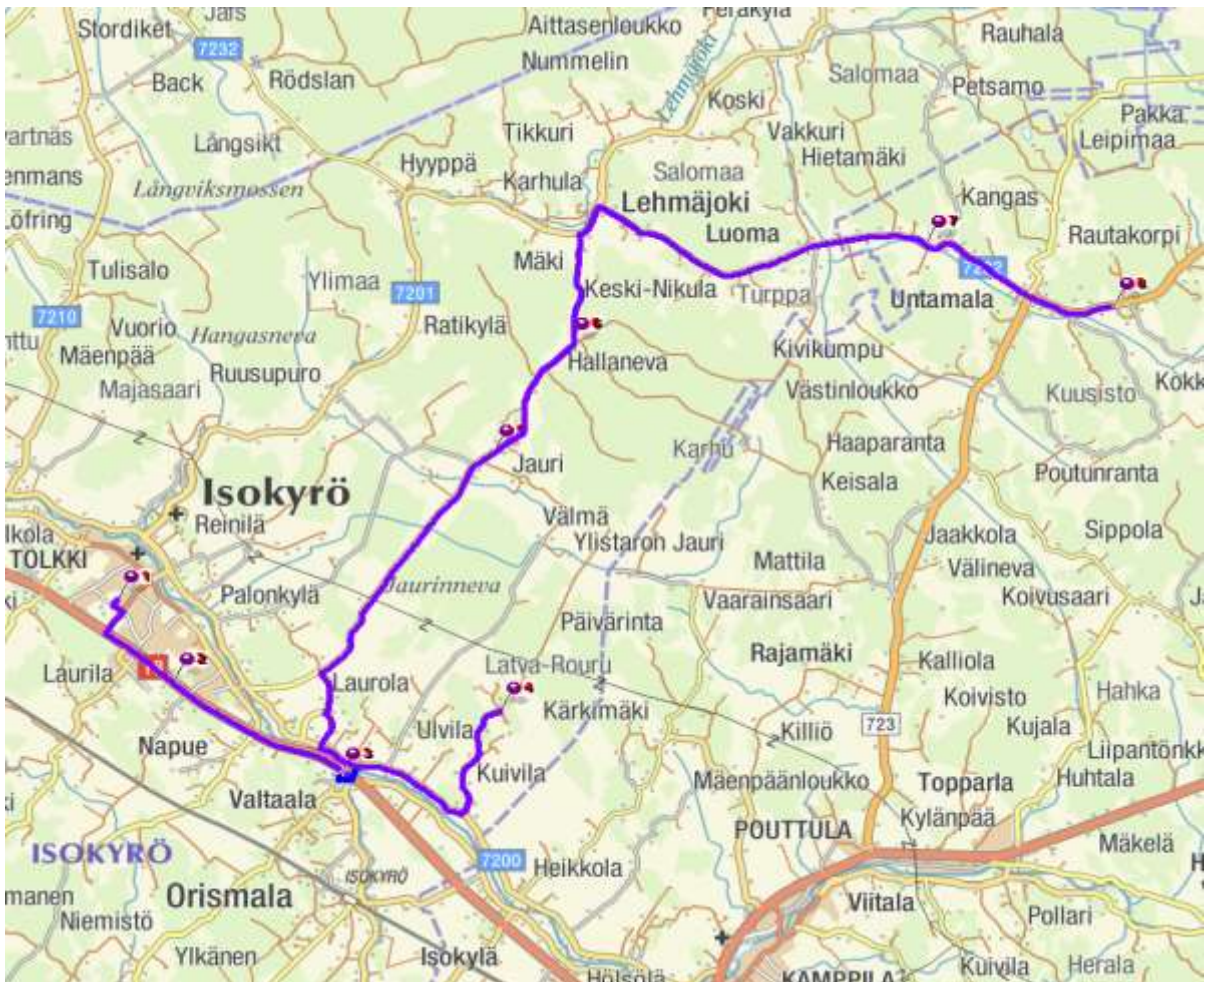

#### Reitti 4. Koulukeskus - Valtaala - Kuivila - Jauri - Untamala

Iltapäivä

Lähtöaika		
koulup.		
12:55	14:35	Keskustan koulu
	14:25	Halla
13:05	14:40	Valtaalan koulu
T	T	Kuivila
T	T	Jauri
T	T	Untamalantie
T	T	Petsamontie
T	T	Kosolantie

X = Ei määriteltyä aikaa, ajaa paikan kautta

| = Ei käy aikatauluun merkityssä paikassa

T = Käy tarvittaessa

Reitti 5  
Iltapäivä

Yryselä - Kylkkälä - Tuuralantie

Lähtöaika		
koulup.		
(T)12:45	(T)14:30	Karjalankatu
12:55	14:35	Koulukeskus
T		Tuurala
T	T	Palhojainen
(T)13:15	(T)14:40	Kylkkälän koulu
T	T	Tulisalontie th.
T	T	Yryselä
T	T	Kyrömossvägen 400
	T	Vähäkyrö
	T	Merikaarto