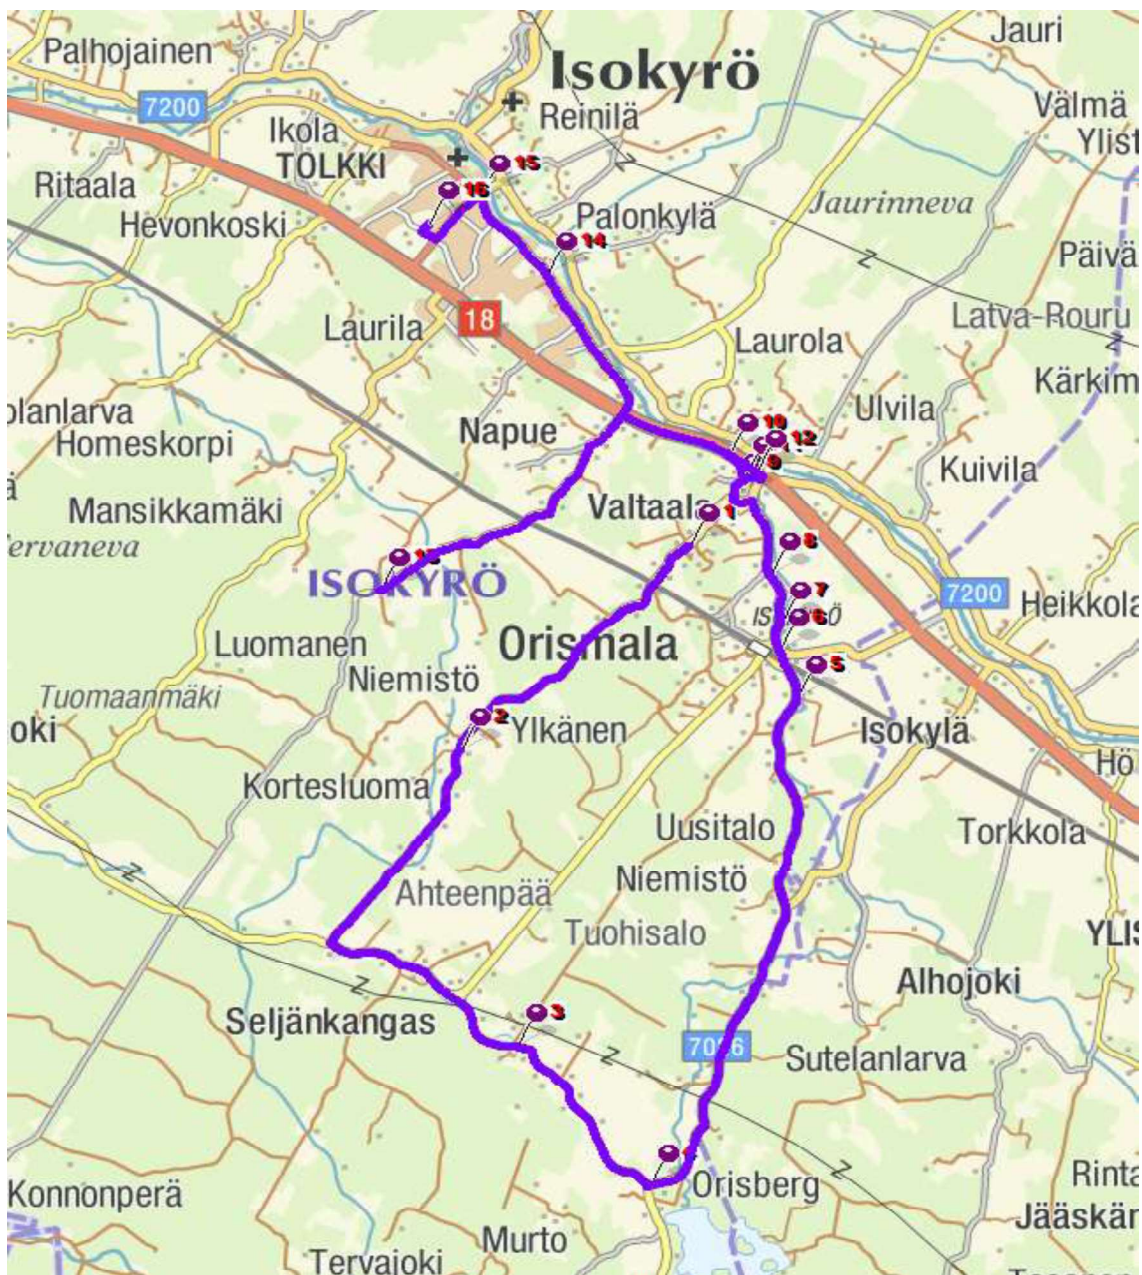

Kolkin sillan korjaus vaikuttaa liikenteeseen.

Sillan painorajoituksen ollessa voimassa reitti ajetaan vain joen pohjoispuolella.

X = Ei määriteltyä aikaa, ajaa paikan kautta

| = Ei käy aikatauluun merkityssä paikassa

Reitti 3. Korttesluoma - Seljänkangas - Åberg - Orisberg - Orismala - Valtaala - Koulukeskus

Aamu

Lähtöaika	
koulup.	
7:45	Korttesluomantie alku
7:55	Seljäntie 300
8:01	Orisbergintie th.
8:12	Orismala
8:18	Valtaalan koulu
(T)8:25	Napuen kylätie
8:25	Pohjankyröntie 40
8:30	Koulukeskus

X = Ei määriteltyä aikaa, ajaa paikan kautta

| = Ei käy aikatauluun merkityssä paikassa

T = Käy tarvittaessa

Reitti 4. Untamala - Jauri - Laurola - Kuivila - Valtaala - koulukeskus

Aamu

Lähtöaika	
koulup.	
(T)7:35:00	Kosolantie 180
7:42	Untamantie 400
7:55	Jaurintie 600
8:00	Perttiläntie 377
8:07	Larvatie 1 (Kuivila)
T	Heikkola silta Pohjoispää
8:18	Valtaalan koulu
8:19	VT 18 Johanpuu pysäkki
8:25	Koulukeskus

X = Ei määriteltyä aikaa, aja paikan kautta

| = Ei käy aikatauluun merkityssä paikassa

T = Käy tarvittaessa

Reitti 5 Yryselä - Kylkkälä - Tuuralantie

Aamu

Lähtöaika	
koulup.	
7:50	Palhjaistentie th.
8:00	Kyrömossvägen 400
8:05	Yryseläntie 460
8:12	Tuuralantie 900
8:15	Kylkkälän koulu
8:21	Tuuralantie 770
8:22	Käräjämäentie th
8:23	Palhjaistentie th.
8:30	Koulukeskus
8:35	Karjalankatu