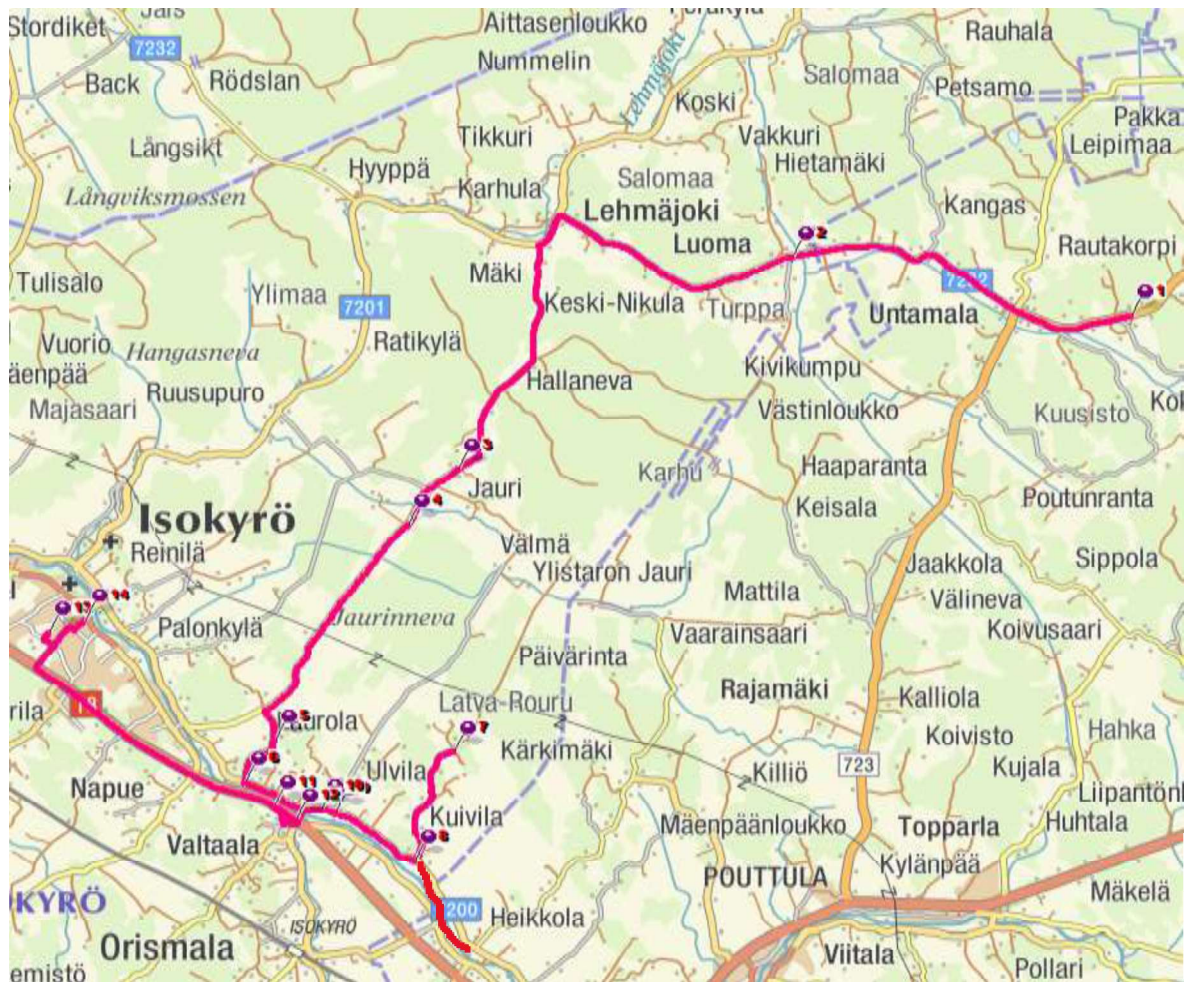

Reitti 3. Korttesluoma - Seljänkangas - Åberg - Orisberg - Orismala - Valtaala - Koulukeskus

Aamu

Lähtöaika	
koulup.	
7:45	Korttesluomantie alku
7:55	Seljäntie 300
8:01	Orisbergintie th.
8:12	Orismala
8:18	Valtaalan koulu
(T)8:25	Napuen kylätie
8:25	Pohjankyröntie 40
8:30	Koulukeskus

X = Ei määriteltyä aikaa, ajaa paikan kautta

| = Ei käy aikatauluun merkityssä paikassa

T = Käy tarvittaessa

Reitti 4. Untamala - Jauri - Laurola - Kuivila - Valtaala - koulukeskus

Aamu

Lähtöaika	
koulup.	
(T)7:35:00	Kosolantie 180
7:42	Untamantie 400
7:55	Jaurintie 600
8:00	Perttiläntie 377
8:07	Larvatie 1 (Kuivila)
T	Heikkola silta Pohjoispää
8:18	Valtaalan koulu
8:19	VT 18 Johanpuu pysäkki
8:25	Koulukeskus

X = Ei määriteltyä aikaa, aja paikan kautta

| = Ei käy aikatauluun merkityssä paikassa

T = Käy tarvittaessa

Reitti 5 Yryselä - Kylkkälä - Tuuralantie

Aamu

Lähtöaika	
koulup.	
7:50	Palhjaistentie th.
8:00	Kyrömossvägen 400
8:05	Yryseläntie 460
8:12	Tuuralantie 900
8:15	Kylkkälän koulu
8:21	Tuuralantie 770
8:22	Käräjämäentie th
8:23	Palhjaistentie th.
8:30	Koulukeskus
8:35	Karjalankatu

X = Ei määriteltyä aikaa, ajaa paikan kautta

| = Ei käy aikatauluun merkityssä paikassa

T = Käy tarvittaessa

Reitti 6 Vöyri - Lehmäjoki - Ruusupuro

Aamu

Lähtöaika
koulup.

7:35	Tulisalontie 1
7:43	Rekipellonite 350
7:49	Vöyri koneliike
8:00	Lehmäjoentie 1
8:11	Lehmäjoki SEO
8:19	Ruusupuro
8:31	Isokyrö koulukeskus