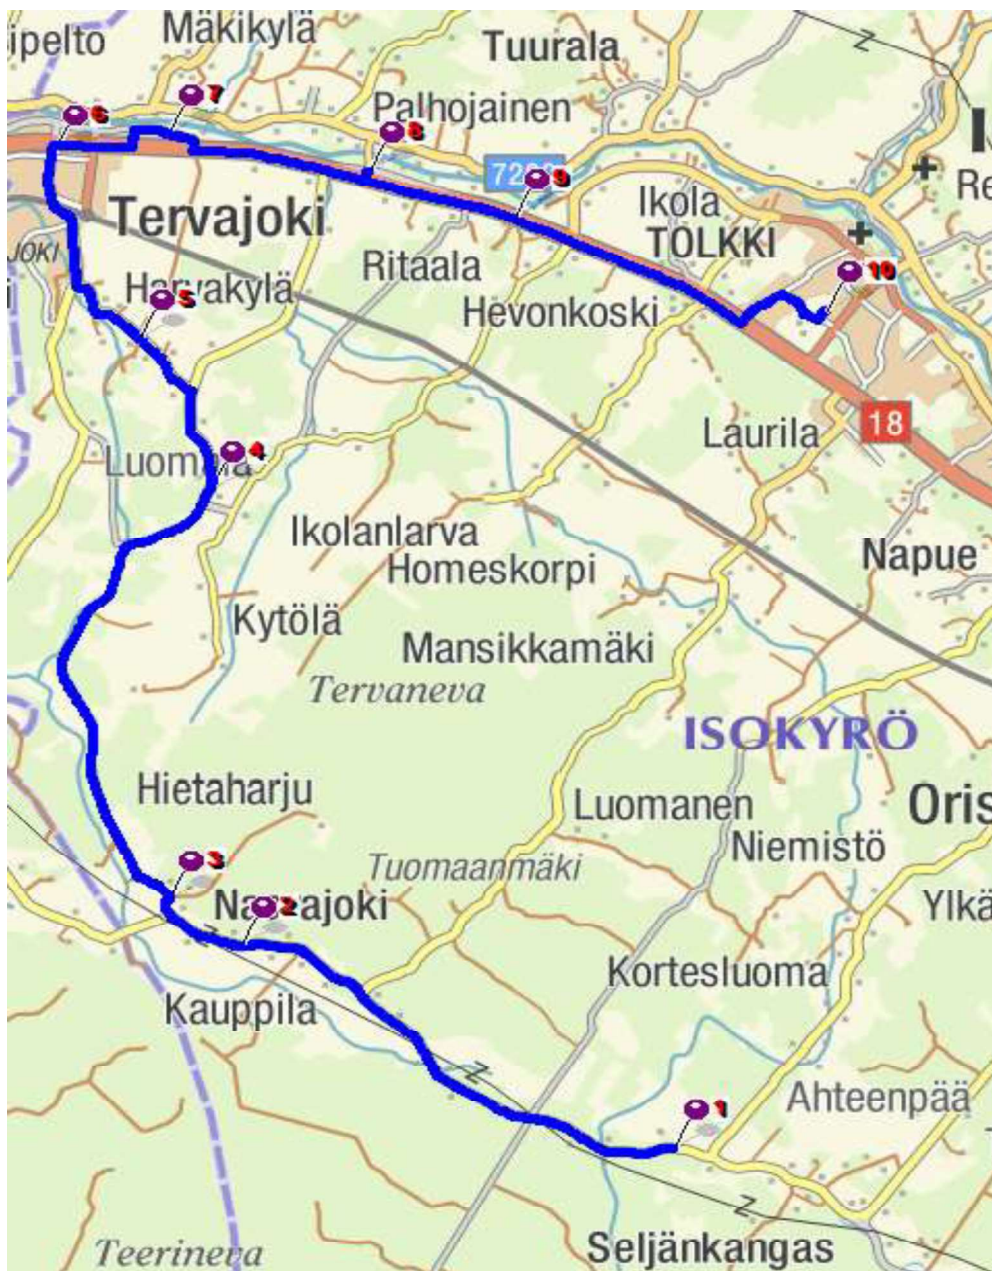

Reitti 1 Naarajoki - Harvakylä- Kylkkälän koulu - Keskusta

Aamu

Lähtöaika	
koulup.	
7:45	Naarajoentie 790
7:50	Naarajoentie 300
8:02	Harvakyläntie 200
8:09	Kylkkälän koulu
8:15	Palhojaisten silta
8:17	Antilantie th
8:23	Kolukeskus

X = Ei määriteltyä aikaa, ajaa paikan kautta

| = Ei käy aikatauluun merkityssä paikassa

T = Käy tarvittaessa

Reitti 1,5 Ikolanlarva - Koulukeskus

Aamu

Lähtöaika	
koulup.	
8:25	Ikolanlarva
8:30	Ojalantie
8:33	Homeskorventie th.
8:35	Lapinluhdantie th
8:38	Välimäki
8:40	Kolukeskus

X = Ei määriteltyä aikaa, ajaa paikan kautta

| = Ei käy aikatauluun merkityssä paikassa

T = Käy tarvittaessa

Reitti 2 Merikaarto - Vähäkyrö - Palhojainen - Tuurala

Aamu

Lähtöaika	
koulup.	
7:43	Merikaarto koulu
7:45	Kolkki Kioski
7:51	Torkkola
7:57	Vähäkyrö silta pohjoispää
8:05	Hiirikoski
8:09	Toukola
8:11	Vanhankyläntie - VT18 th.
8:13	Rintajouppi
8:18	Tuuralantie 600
8:20	Tuuralankylätie th
8:30	Koulukeskus

Kolkin sillan korjaus vaikuttaa liikenteeseen.

Sillan painorajoituksen ollessa voimassa reitti ajetaan vain joen pohjoispuolella.

X = Ei määriteltyä aikaa, ajaa paikan kautta

| = Ei käy aikatauluun merkityssä paikassa