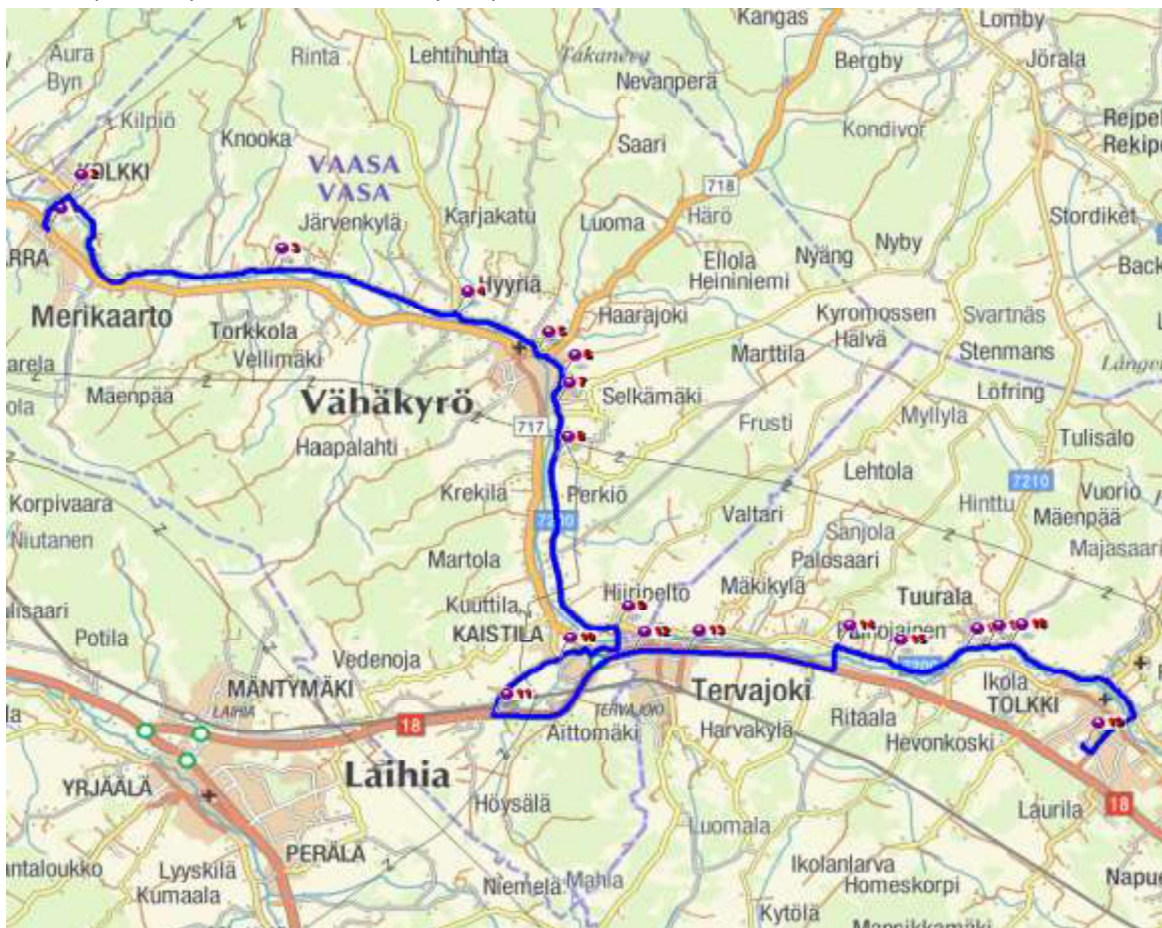

X = Ei määriteltyä aikaa, ajaa paikan kautta

| = Ei käy aikatauluun merkityssä paikassa

T = Käy tarvittaessa

Reitti 2 Merikaarto - Vähäkyrö - Palhojainen - Tuurala

Aamu

Lähtöaika	
koulup.	
7:43	Merikaarto koulu
7:45	Kolkki Kioski
7:51	Torkkola
7:57	Vähäkyrö silta pohjoispää
8:05	Hiirikoski
8:09	Toukola
8:11	Vanhankyläntie - VT18 th.
8:13	Rintajouppi
8:18	Tuuralantie 600
8:20	Tuuralankylätie th
8:30	Koulukeskus

Kolkin sillan korjaus vaikuttaa liikenteeseen.

Sillan painorajoituksen ollessa voimassa reitti ajetaan vain joen pohjoispuolella.

X = Ei määriteltyä aikaa, ajaa paikan kautta

| = Ei käy aikatauluun merkityssä paikassa

Reitti 3. Korttesluoma - Seljänkangas - Åberg - Orisberg - Orismala - Valtaala - Koulukeskus

Aamu

Lähtöaika	
koulup.	
7:45	Korttesluomantie alku
7:55	Seljäntie 300
8:01	Orisbergintie th.
8:12	Orismala
8:18	Valtaalan koulu
(T)8:25	Napuen kylätie
8:25	Pohjankyröntie 40
8:30	Koulukeskus