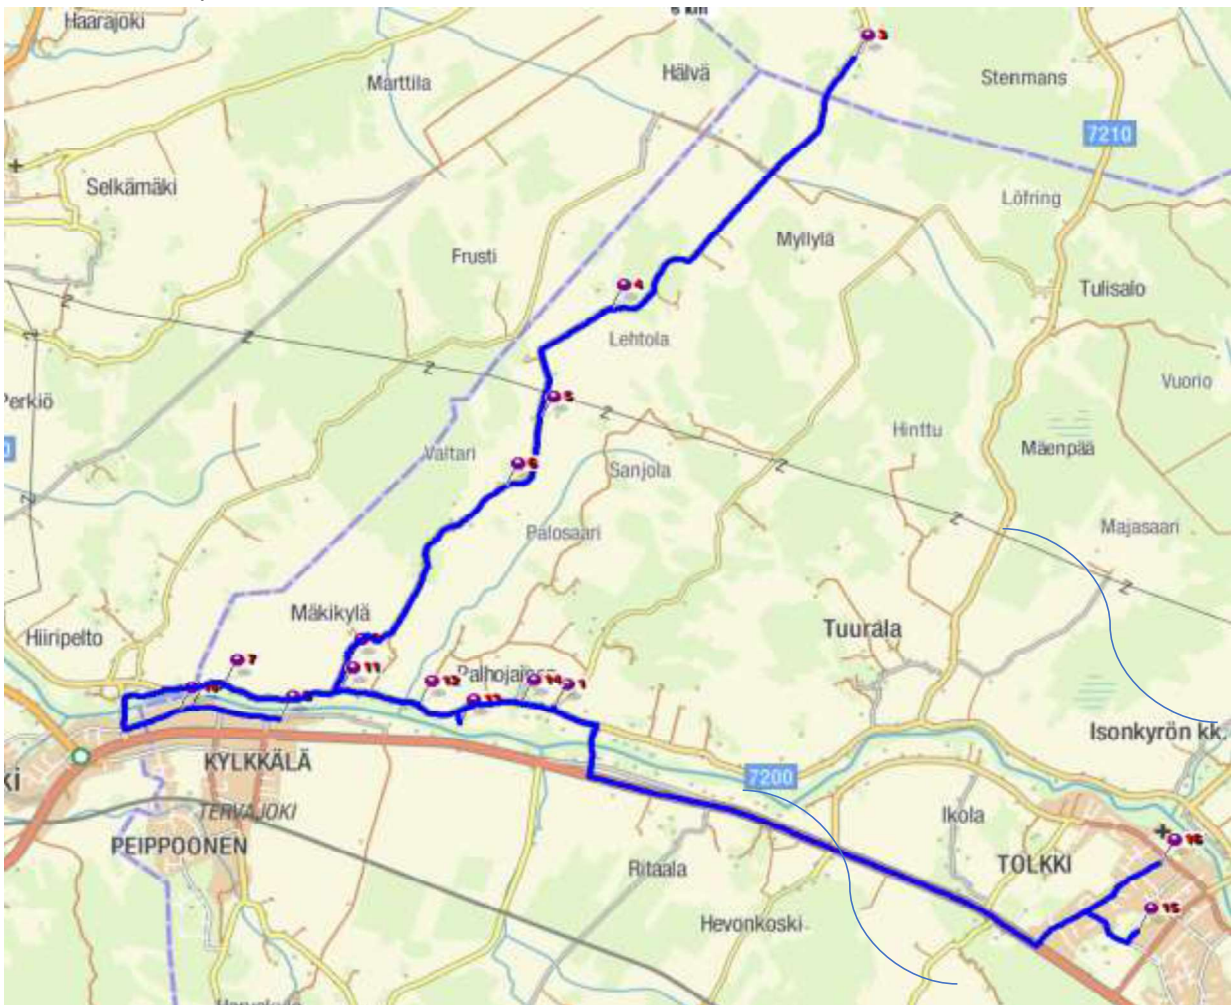

Kolkin sillan korjaus vaikuttaa liikenteeseen.

Sillan painorajoituksen ollessa voimassa reitti ajetaan vain joen pohjoispuolella.

X = Ei määriteltyä aikaa, ajaa paikan kautta

| = Ei käy aikatauluun merkityssä paikassa

X = Ei määriteltyä aikaa, ajaa paikan kautta

| = Ei käy aikatauluun merkityssä paikassa

T = Käy tarvittaessa

Reitti 4. Untamala - Jauri - Laurola - Kuivila - Valtaala - koulukeskus

Aamu

Lähtöaika	
koulup.	
(T)7:35:00	Kosolantie 180
7:42	Untamantie 400
7:55	Jaurintie 600
8:00	Perttiläntie 377
8:07	Larvatie 1 (Kuivila)
T	Heikkola silta Pohjoispää
8:18	Valtaalan koulu
8:19	VT 18 Johanpuu pysäkki
8:25	Koulukeskus

X = Ei määriteltyä aikaa, aja paikan kautta

| = Ei käy aikatauluun merkityssä paikassa

T = Käy tarvittaessa

Reitti 5 Yryselä - Kylkkälä - Tuuralantie

Aamu

Lähtöaika	
koulup.	
7:50	Palhjaistentie th.
8:00	Kyrömossvägen 400
8:05	Yryseläntie 460
8:12	Tuuralantie 900
8:15	Kylkkälän koulu
8:21	Tuuralantie 770
8:22	Käräjämäentie th
8:23	Palhjaistentie th.
8:30	Koulukeskus
8:35	Karjalankatu

X = Ei määriteltyä aikaa, ajaa paikan kautta

| = Ei käy aikatauluun merkityssä paikassa

T = Käy tarvittaessa

Reitti 6 Vöyri - Lehmäjoki - Ruusupuro

Aamu

Lähtöaika
koulup.

7:35	Tulisalontie 1
7:43	Rekipellonite 350
7:49	Vöyri koneliike
8:00	Lehmäjoentie 1
8:11	Lehmäjoki SEO
8:19	Ruusupuro
8:31	Isokyrö koulukeskus